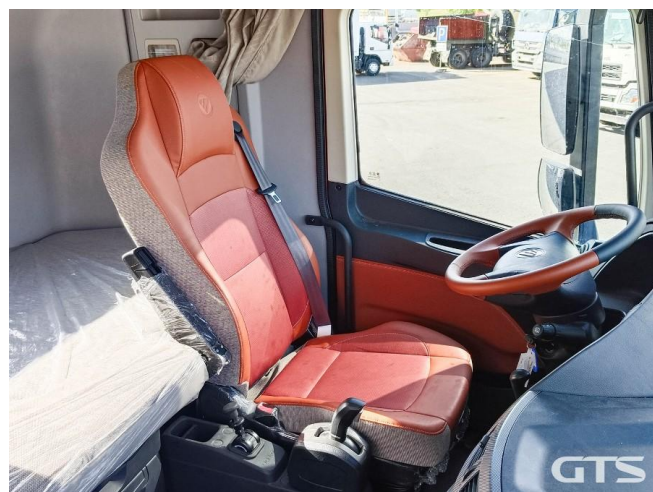

Седелный тягач

Foton 1844 AMT

Основные характеристики

Склад: Foton, Sitrak Екатеринбург	Пробег: 45
Колёсная формула: 4x2	Запасное колесо
КПП: Автоматическая	Мощность (л.с.): 470
Евронорма: 1	Инструментальный ящик
Спальных мест: Два	Без пробега по РФ
Два бака	ABS
Кондиционер	Пневматическая подвеска
Магнитола	Кредит или лизинг в день обращения

Тип КПП: Автоматическая, 12-ступенчатая

Колесная формула: 4x2

Тип подвески: Пневматическая

Пробег, км: 45 (технический)

Дополнительная информация

Седелный тягач Foton 1844 AMT

Дополнительные преимущества:

Готовность обеспечить подбор финансовых услуг, таких как кредит/лизинг и сопровождение сделки персональным менеджером на всех этапах.